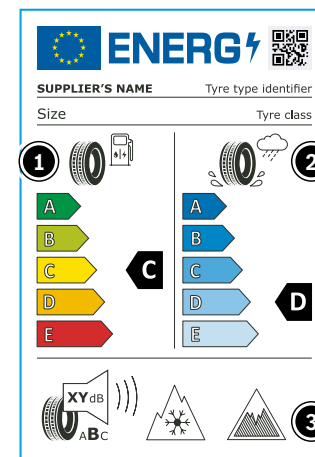

Hladina hluku a přilnavost

Jedná se o vnější hluk odvalování generovaný pneumatikou, který se měří v decibelech. Označení ukazuje hladinu hluku ve třídách od A do C. Piktogram „sněhová vločka“ se používá u zimních a celoročních pneumatik. Piktogram „led“ se používá u pneumatik s extrémní přilnavostí na ledu (severské podmínky).